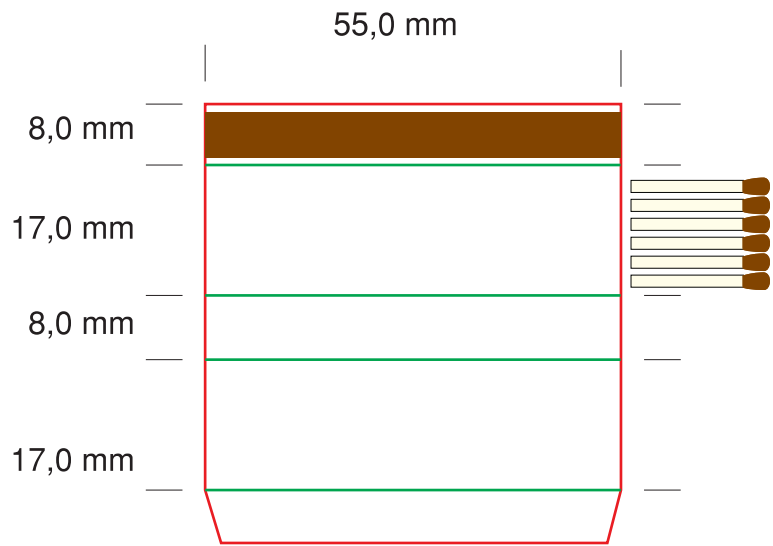

9509

55x17x8 ca.10 Sticks