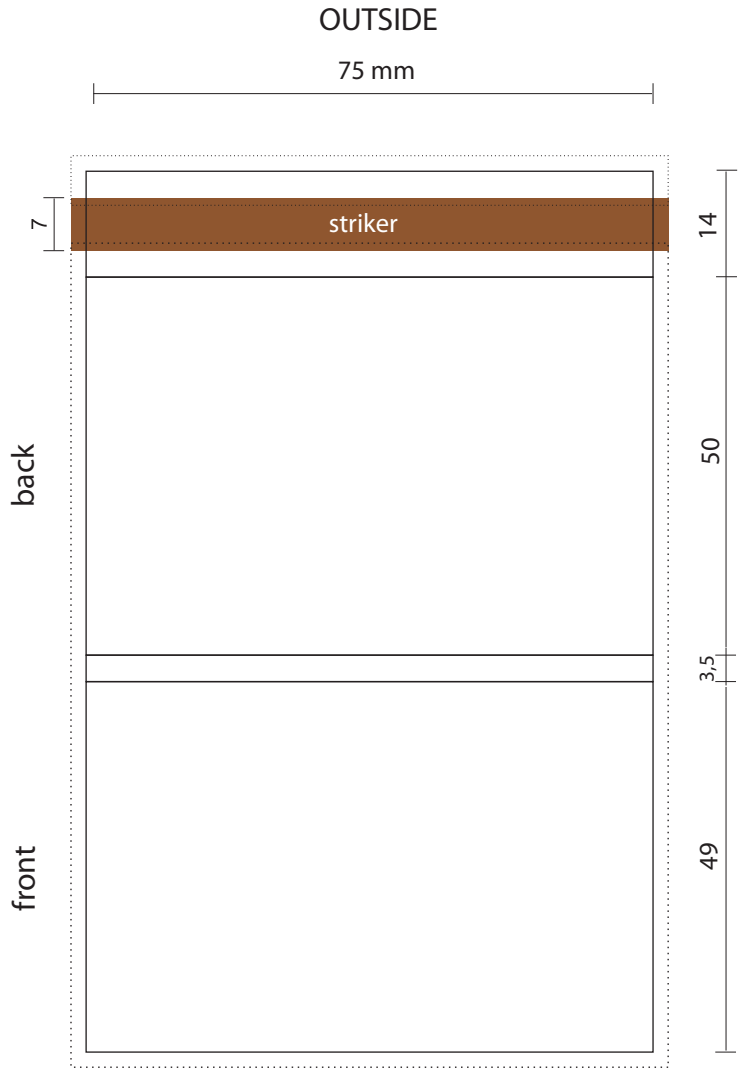

BK-18

9658

 Print area