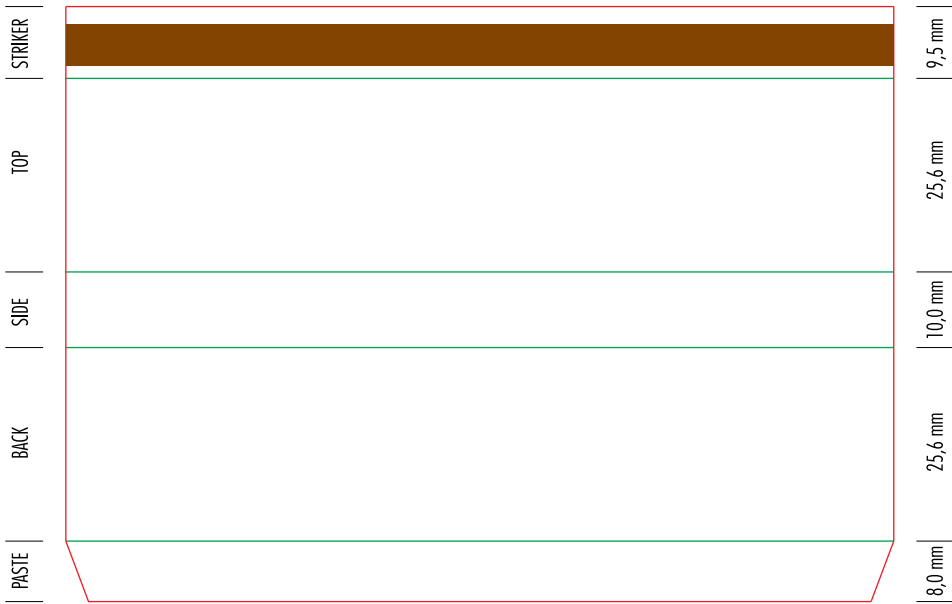

9540

109,5 mm

9540 Drawer