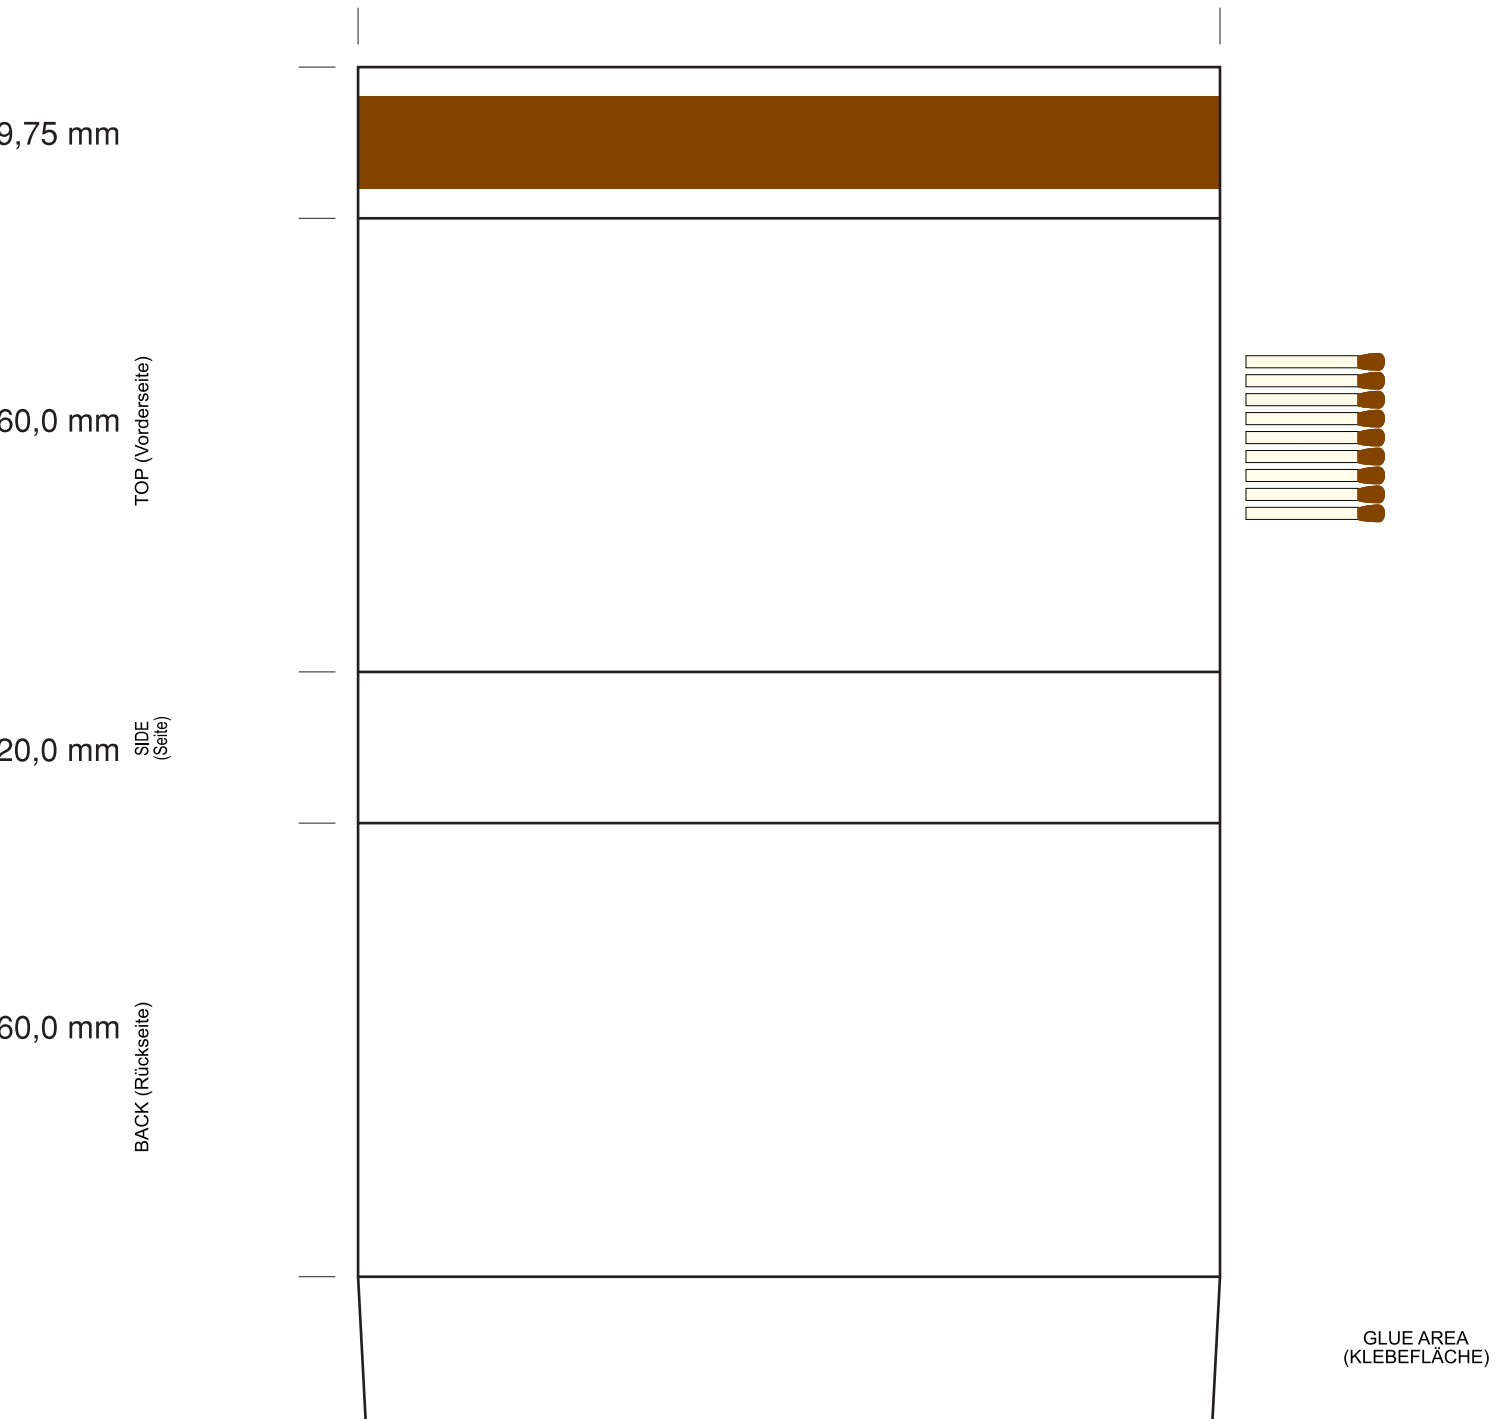

9546

114,0 mm

FRICION
(REIBFLÄCHE)

114x60x20 ca.50 Sticks