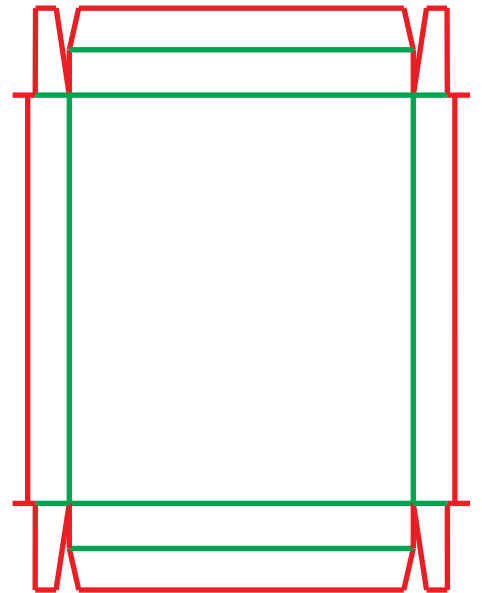

**9517**

55,0 mm

46,0 mm  
TOP (Vorderseite)

7,0 mm  
SIDE (Seite)

46,0 mm  
BACK (Rückseite)

GLUE AREA  
(KLEBEFLÄCHE)

55x46x7 ca.24-26 Sticks